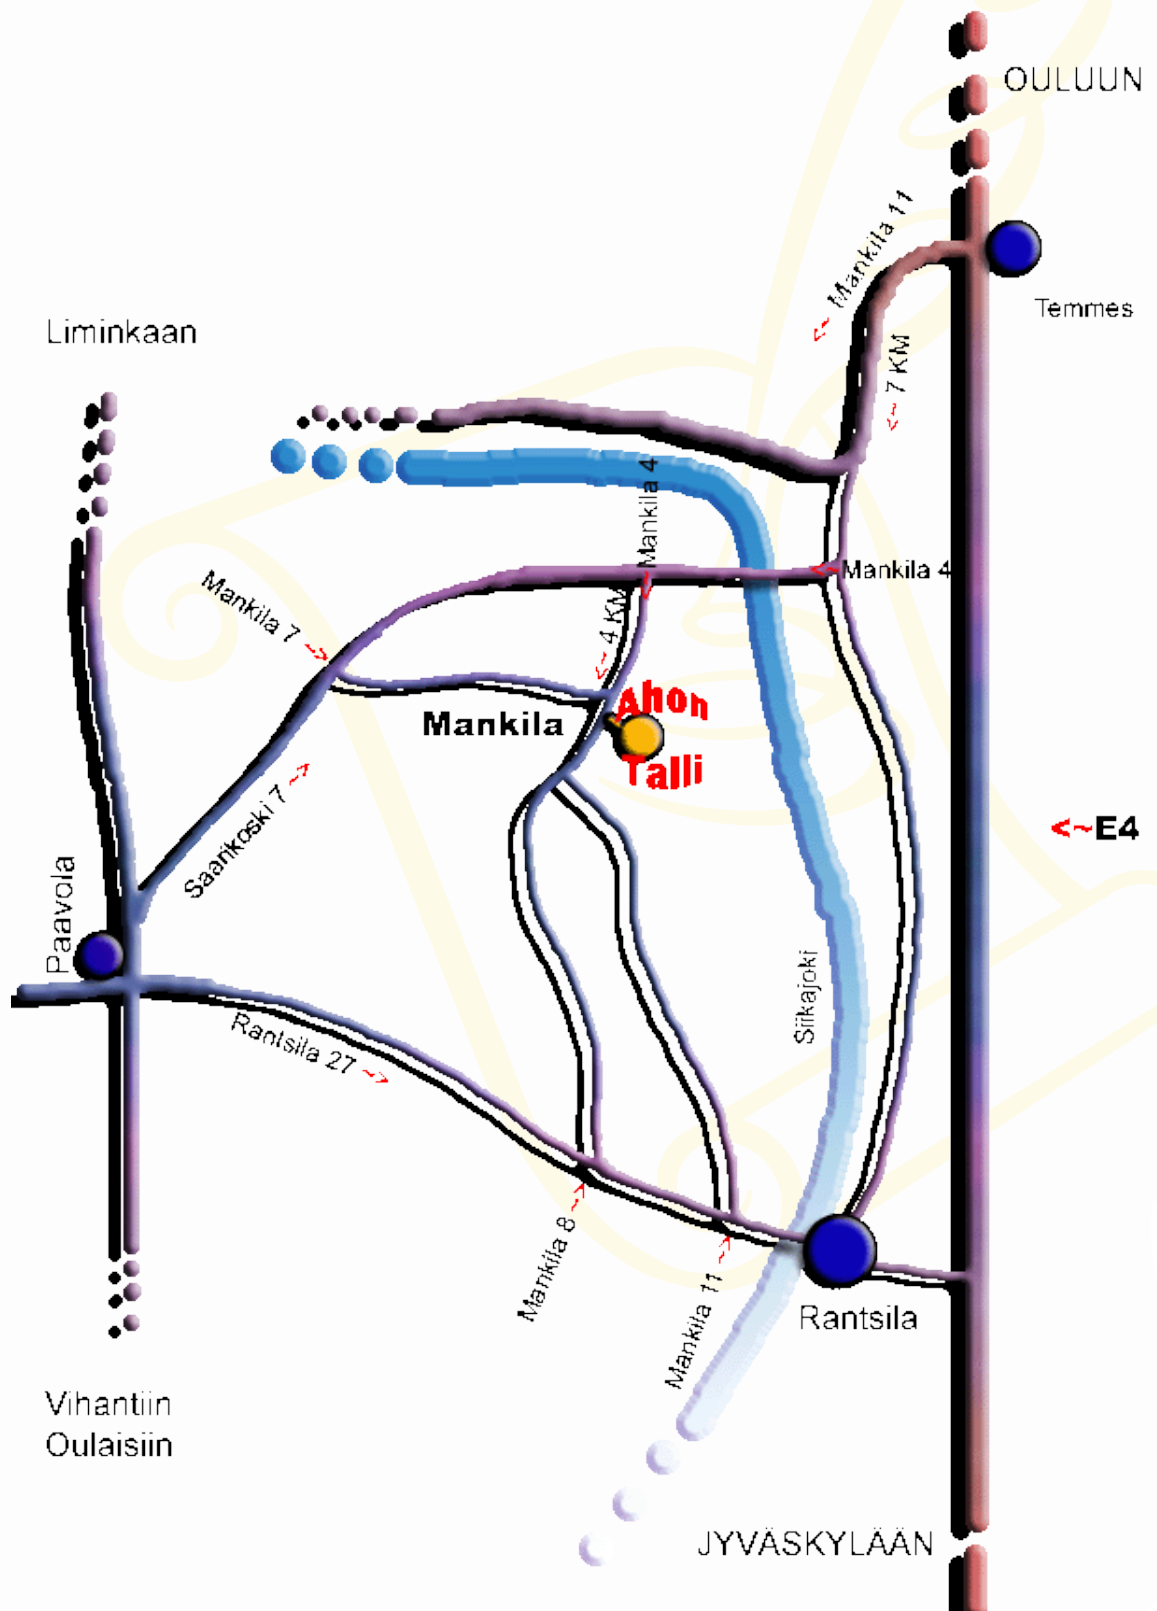

Mankilantie 819
92530 MANKILA

PUH: (08) 254 024, 044 571 9682
EMAIL: jukka.aho@ahontalli.com

KARTTA

www.ahontalli.com